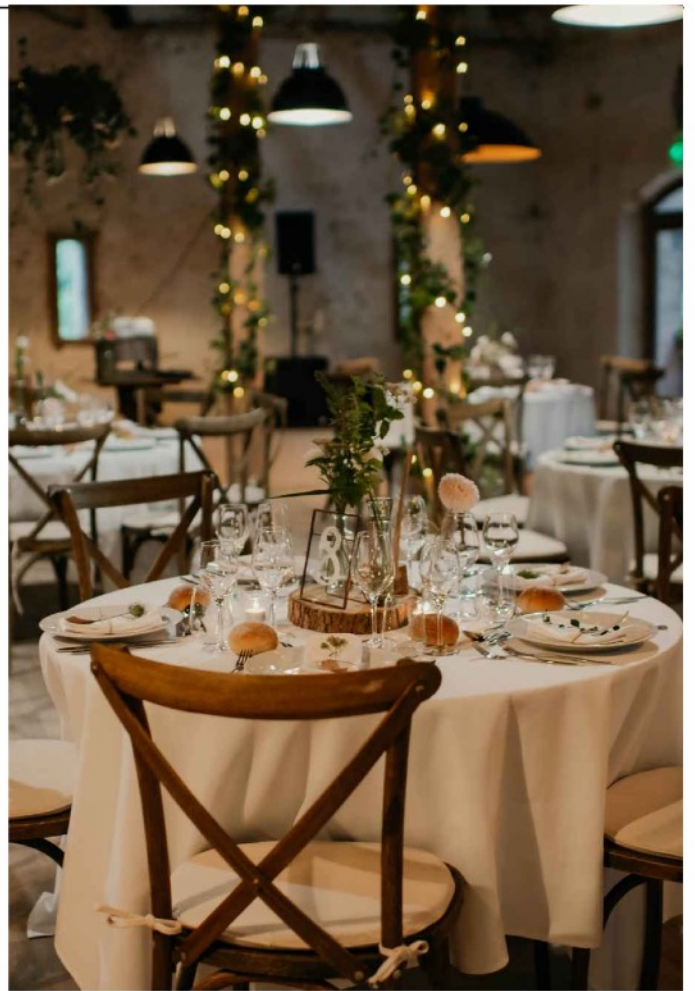

6 personnes - D125 cm

Réf : P000001

8 personnes - D152 cm

Réf : P000002

10 personnes - D183 cm

Réf : P000021

12 personnes - D200 cm

Réf : P000022