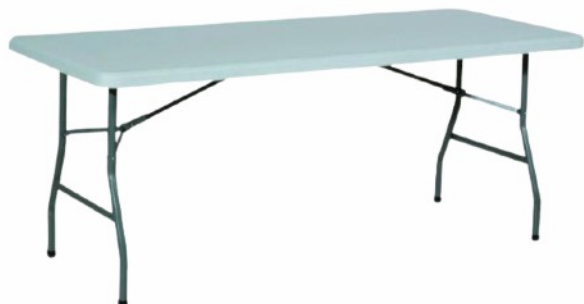

TABLE BUFFET PETIT MODÈLE

Dimensions : 1.52 x 0.76 m / hauteur: 90 cm
Table avec 4 réhausses pour une hauteur de buffet

Réf : P000026