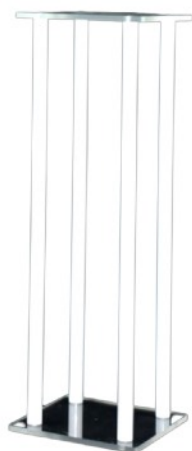

Réf : P000521 .....100 cm

Réf : P000520 .....80 cm

Réf : P000518 .....60 cm

**COLONNE MÉTAL  
BLANC**

Réf : P000525 .....100 cm

Réf : P000524 .....80 cm

Réf : P000522 .....60 cm

**COLONNE PLEXIGLASS  
BLANC 60 CM**